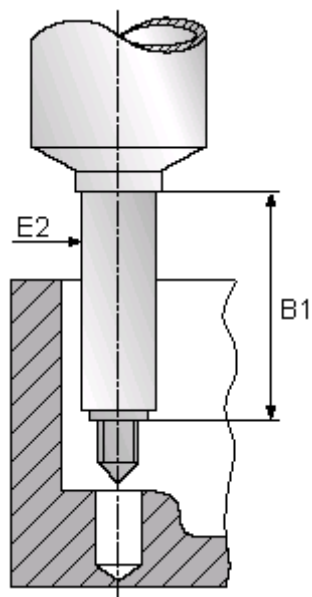

Varenummer: 12621000120000  
Beskrivelse: Maskinværktøj 621 000 120.000  
For M12

## Mål

---

B1 = 60  
E2 = 18  
For gevind = M12